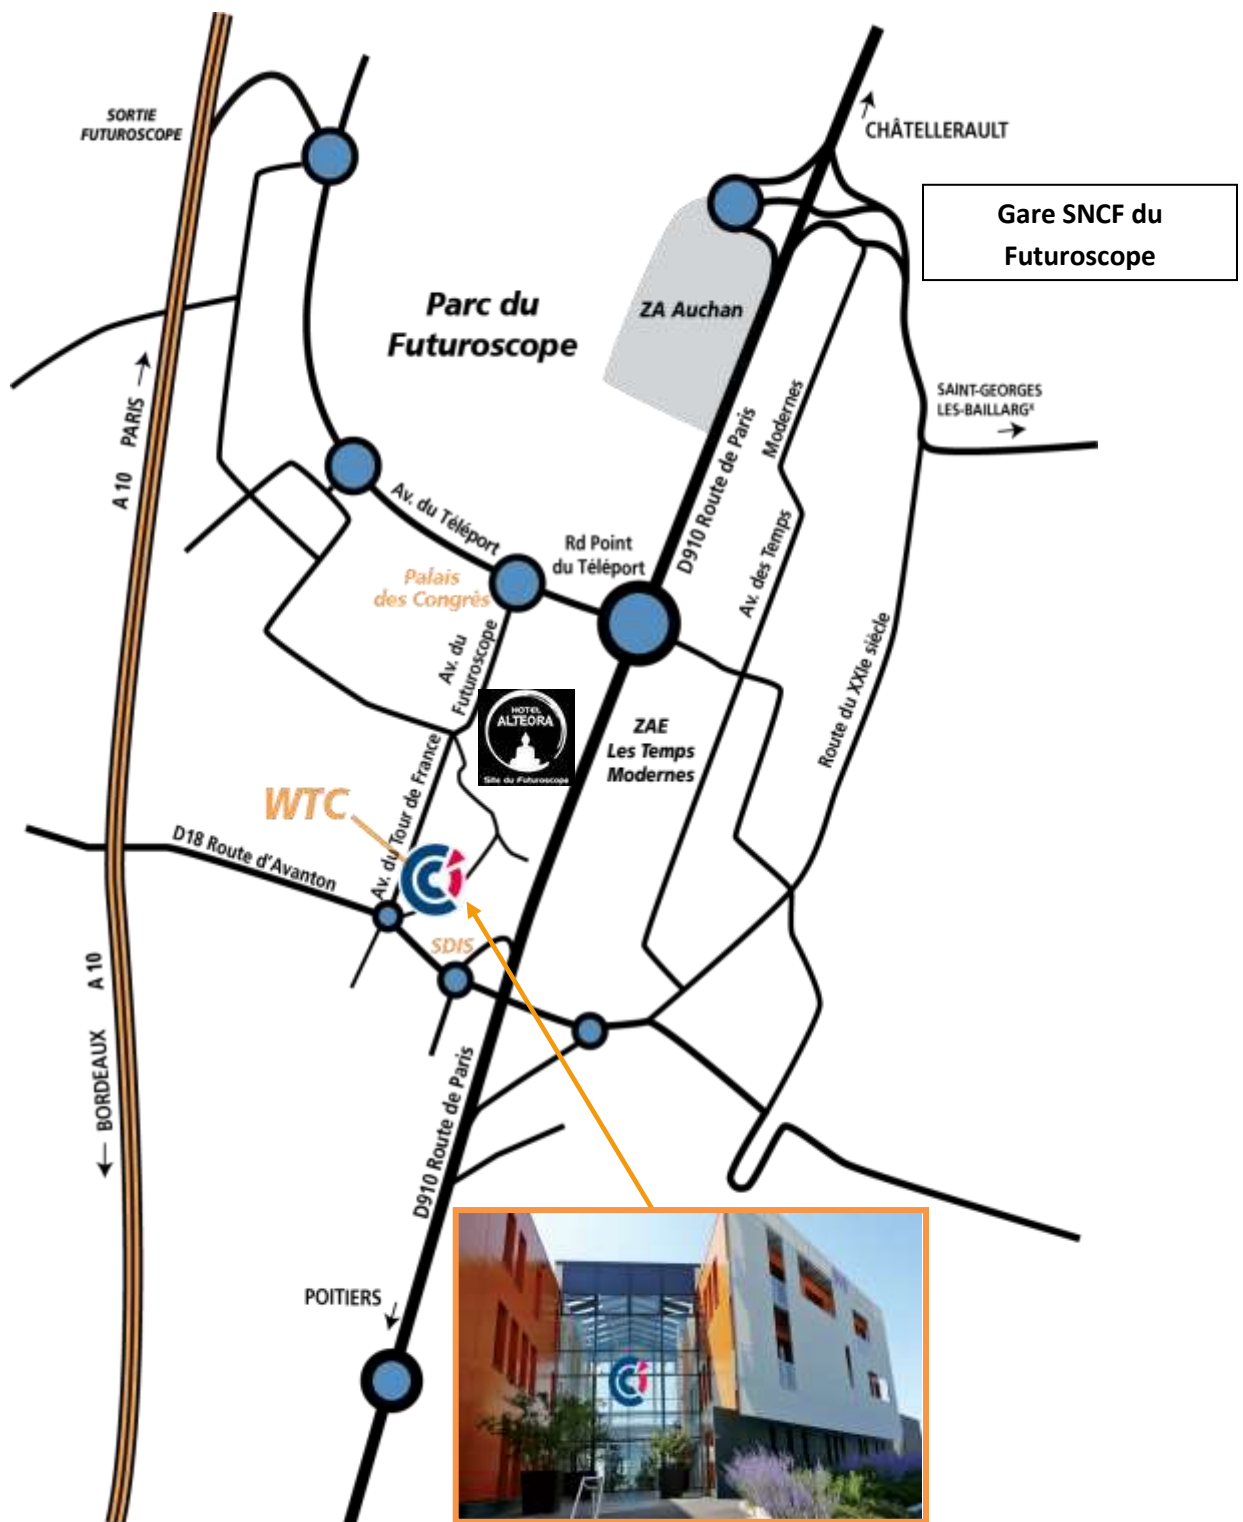

# Plan d'accès WTC - CCI Vienne

## Coordonnées GPS

Latitude : 46.657009

Longitude : 0.363759

**WORLD TRADE CENTER POITIERS FUTUROSCOPE**  
Chambre de Commerce et d'Industrie de la Vienne  
Téléport 1 – 7 avenue du Tour de France  
CS 50146 CHASSENEUIL  
86961 FUTUROSCOPE CEDEX  
Tél. : 05 49 60 98 00